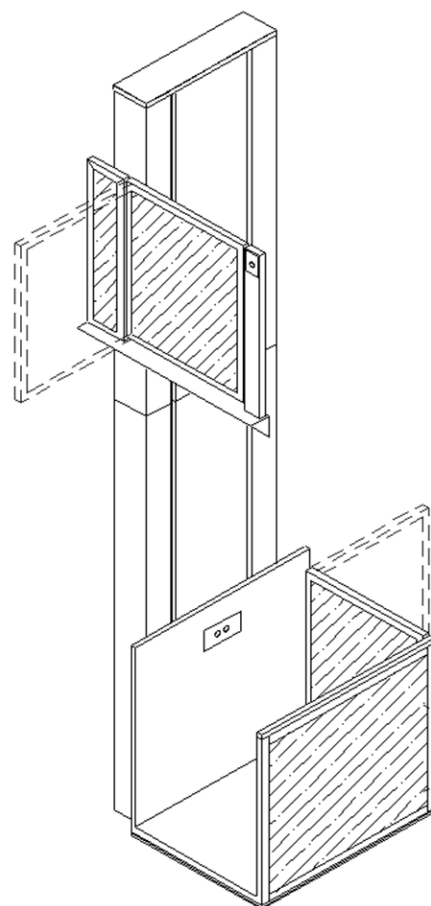

PLATAFORMA ELEVADORA SALVAESCALERAS

DHM Open

M-EDEL
Ascensors

Bescanó: 618517368 - 618517369

Delegació Sabadell: 937240664 - 647331240

medelascensors@hotmail.com