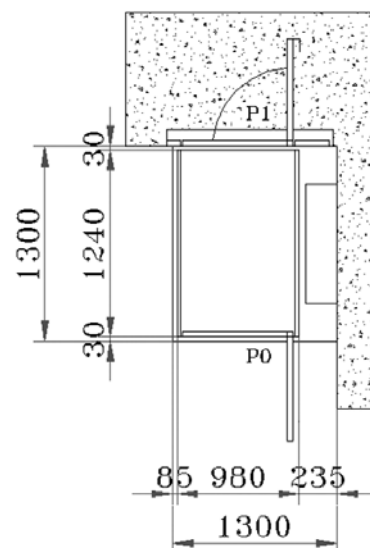

PLATAFORMA ELEVADORA SALVAESCALERAS

DHM Open

M-EDEL
Ascensors

Bescanó: 618517368 - 618517369

Delegació Sabadell: 937240664 - 647331240

medelascensors@hotmail.com